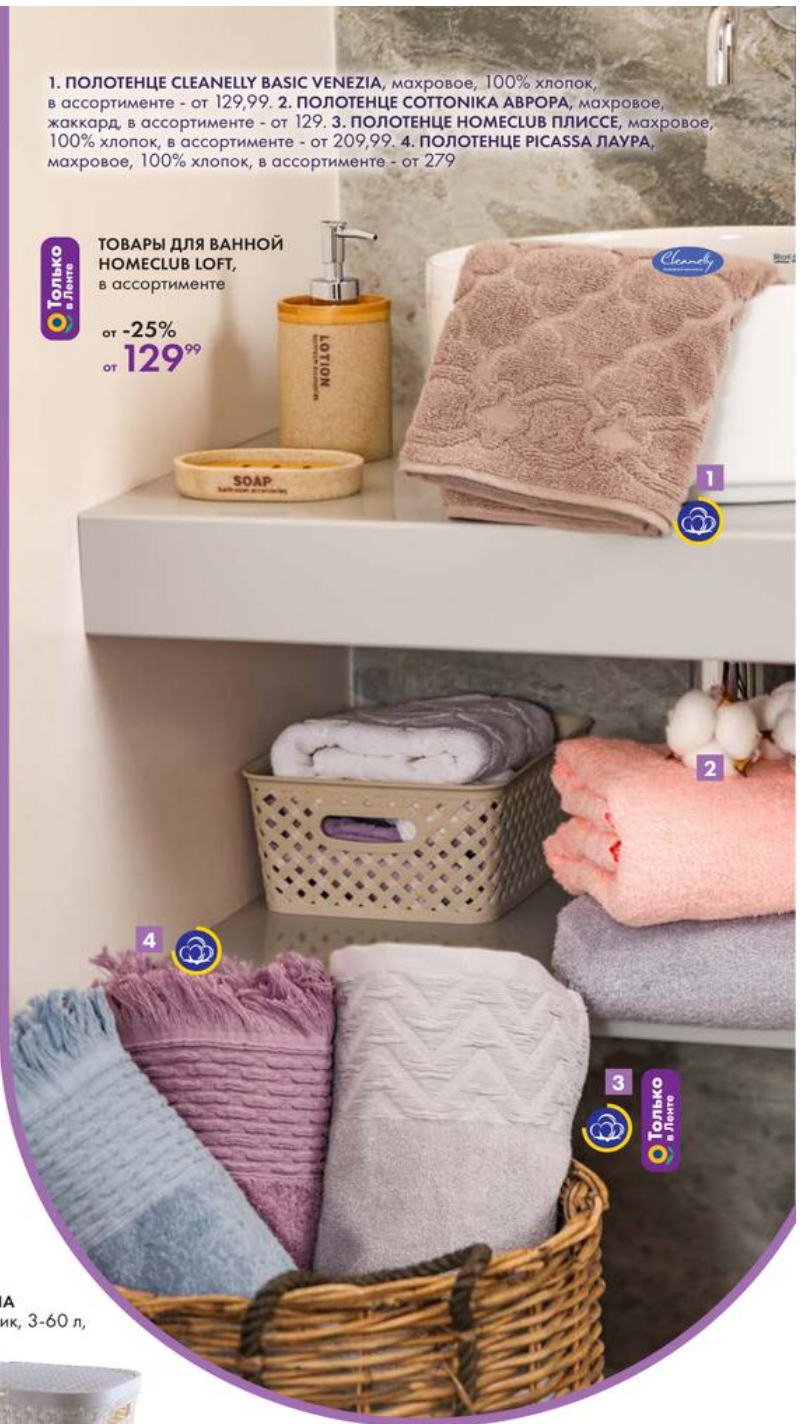

от -24%
от **249⁹⁹**

1. ПОЛОТЕНЦЕ CLEANELLY BASIC VENEZIA, махровое, 100% хлопок,
в ассортименте - от 129,99. 2. ПОЛОТЕНЦЕ СОТТОНИКА АВРОРА,
махровое, жаккард, в ассортименте - от 129. 3. ПОЛОТЕНЦЕ НОМЕСЛУВ ПЛИССЕ,
махровое, 100% хлопок, в ассортименте - от 209,99. 4. ПОЛОТЕНЦЕ PICASSA ЛАУРА,
махровое, 100% хлопок, в ассортименте - от 279

Только
в Ленте

ТОВАРЫ ДЛЯ ВАННОЙ
НОМЕСЛУВ LOFT,
в ассортименте

от -25%
от **129⁹⁹**