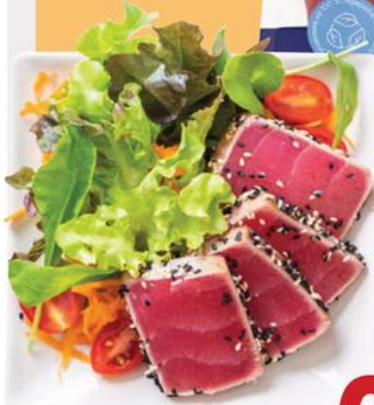

1444
ресторана покупают
у нас этот товар

-31%
~~519.00~~
1 уп.
359.00
1 уп.

Филе тунца АГАМА

замороженное
арт. 427111

400 г

~~899.00~~
1 уп.
679.00
1 уп.

Лосось филе-кусок FISH&MORE

на коже
свежезамороженный
арт. 523775