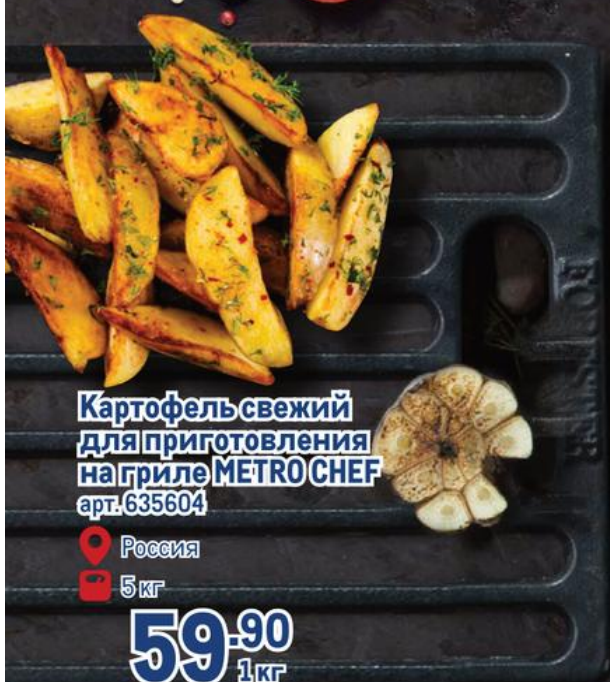

**Картофель свежий
для приготовления
на гриле METRO CHEF**
арт. 635604

Россия

5 кг

59⁻⁹⁰
1 кг

Приправы METRO CHEF это:

- Насыщенные специи придадут особый вкус и аромат блюдам
- Подходит для приготовления соусов и маринадов любой сложности