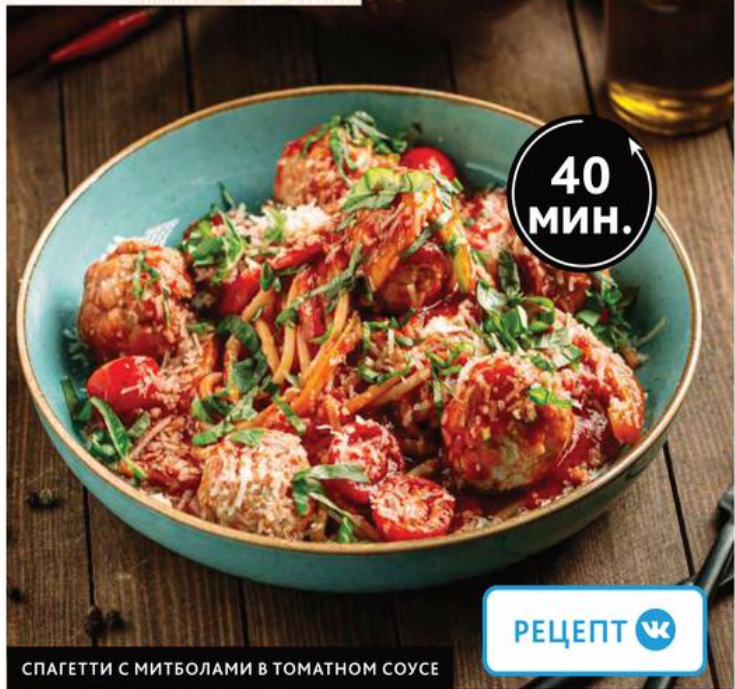

40 МИН.

РЕЦЕПТ

СПАГЕТТИ С МИТБОЛАМИ В ТОМАТНОМ СОУСЕ

-15% +QR
764⁹⁹
цена по бонусной карте в мобильном приложении

SELLA & MOSCA CANNONAU DI SARDEGNA

СЕЛЛА И МОСКА КАННОНАУ ДИ САРДИНИЯ

Вино красное сухое

Эксклюзивно в АМ

Италия

0,75 % 13,5

Каннонау

Аромат вина насыщен тонами спелых ягод клубники, малины, вишни и пряными нотами. Вино полное, крепкое, теплое и щедрое, но в то же время хорошо сбалансированное, свежее и глубокое.